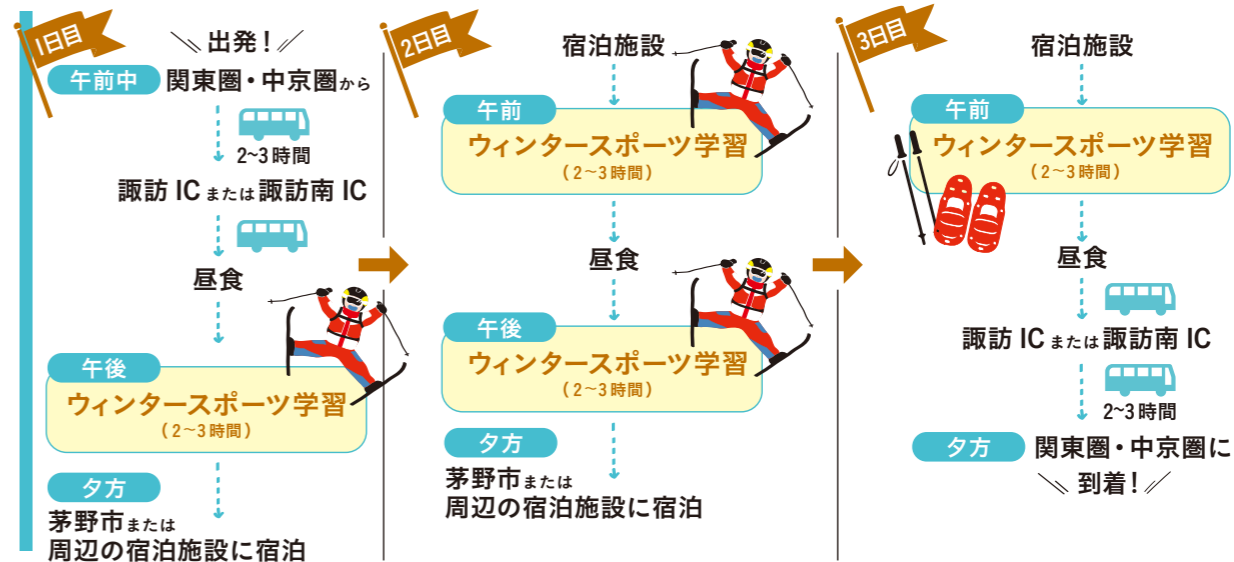

関東圏・中京圏からの中学生向け 2泊3日のモデルコース